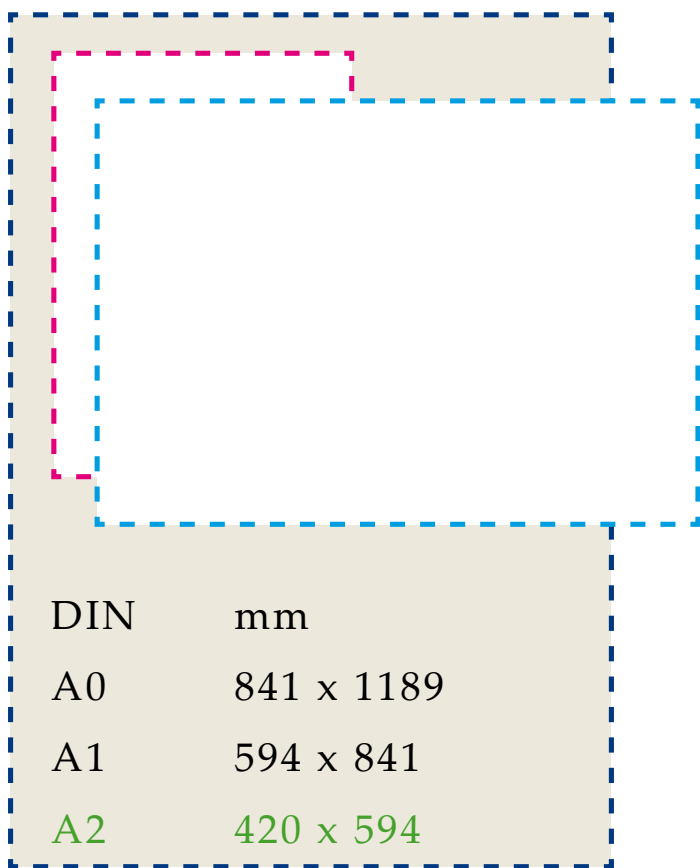

Übersicht / DIN Formate

Damit Sie Ihre Kampagnen besser planen können, erhalten Sie hier eine Übersicht der DIN-Formate. Preise zu den Drucksachen auf Anfrage. Public-Tools gestaltet Ihnen Banner, Beach-Flags, Blöcke, Briefpapiere, Broschüren, Flyer, Mappen, Kalender, Plakate, Postkarten, Roll-ups, Sedcards, Servietten, Speisekarten, Visitenkarten uvm. - gerne übernehmen wir auch die Druckvorstufe und somit die gesamte Abwicklung bei der Druckerei für Sie.

DIN	mm
A0	841 x 1189
A1	594 x 841
A2	420 x 594
A3	297 x 420
A4	210 x 297
A5	148 x 210
A6	105 x 148
A7	74 x 105
A8	52 x 74
A9	37 x 52
A10	26 x 37

Bei Fragen stehen wir gerne unter Tel.: 089 - 76 77 50 55 zur Verfügung!
